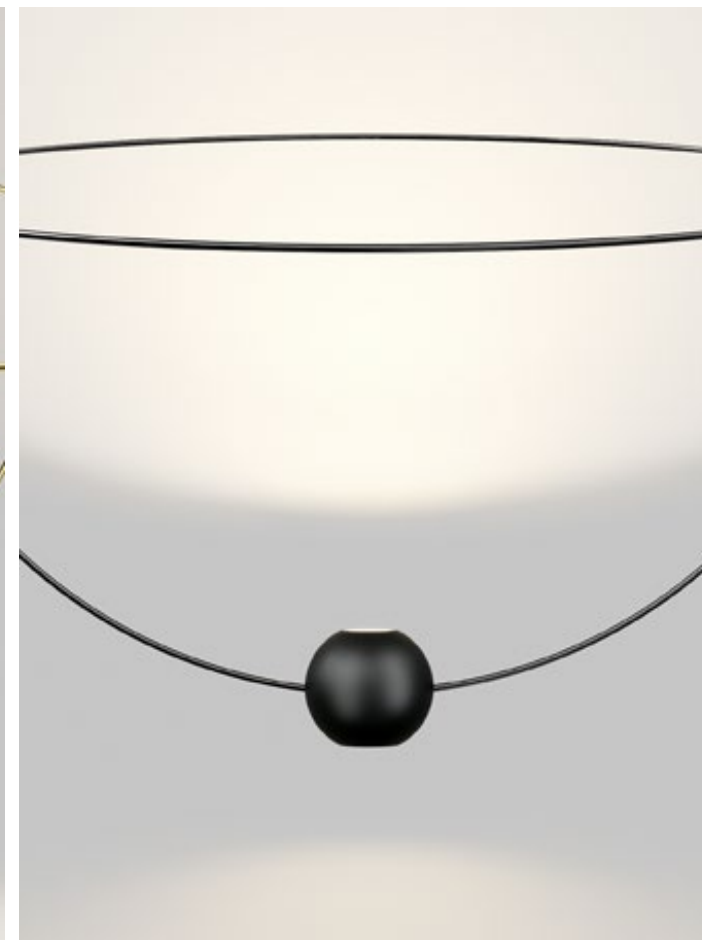

Elara, design by Nika Zupanc, 2022

The name *Elara* connotes astronomy and Greek mythology, and its geometric design mimicks the trajectory of the planets within the universe. Inspired by astral motion, the lamp is characterised by two metal rings, one of which can be set at various angles to produce fluidity and movement, as well as a small sphere at the bottom of the lamp that contains the light source. The central ring can be positioned to reach different heights and angles, allowing users to experiment with casting light and shadows. The light source emits a glow that can illuminate an entire room. Additionally, when the lamp is off, users can direct the bi-emission sphere – up or down – according to the need for light.

● Spec sheet p. 045

Il nome *Elara* richiama l'astronomia e la mitologia greca, e il suo design geometrico imita la traiettoria dei pianeti nell'universo. Ispirata al movimento astrale, la lampada è caratterizzata da due anelli metallici, uno dei quali può essere posizionato a varie angolazioni per produrre fluidità e movimento, e da una piccola sfera all'estremità inferiore della lampada che contiene la sorgente luminosa. L'anello centrale può essere posizionato in modo da raggiungere diverse altezze e angolazioni, consentendo agli utenti di sperimentare la proiezione di luci e ombre. La sorgente luminosa emette un bagliore che può illuminare un'intera stanza. Inoltre quando la lampada è spenta, è possibile per gli utenti orientare la sfera a doppia emissione – verso l'alto o verso il basso – in base alle esigenze di luce.

Elara

1

1 Elara is characterised by two metal rings, one of which can be set at various angles.

2

3

4

2 Elara, metal sphere, side I (down) side II (up), FINISH Matte Gold.
 3 Elara, metal sphere, side I (up) side II (down), FINISH Extra Matte Black.
 4 Elara, metal sphere, FINISH Extra Matte Black.