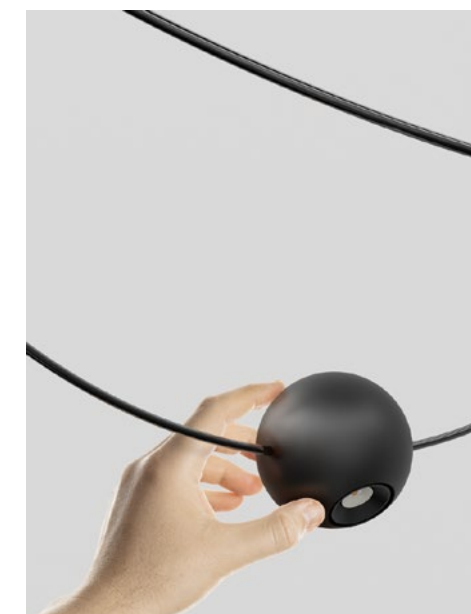

Elara, design by Nika Zupanc, 2022

The name *Elara* connotes astronomy and Greek mythology, and its geometric design mimicks the trajectory of the planets within the universe. Inspired by astral motion, the lamp is characterised by two metal rings, one of which can be set at various angles to produce fluidity and movement, as well as a small sphere at the bottom of the lamp that contains the light source. The central ring can be positioned to reach different heights and angles, allowing users to experiment with casting light and shadows. The light source emits a glow that can illuminate an entire room. Additionally, when the lamp is off, users can direct the bi-emission sphere – up or down – according to the need for light.

● Spec sheet p. 045

Il nome *Elara* richiama l'astronomia e la mitologia greca, e il suo design geometrico imita la traiettoria dei pianeti nell'universo. Ispirata al movimento astrale, la lampada è caratterizzata da due anelli metallici, uno dei quali può essere posizionato a varie angolazioni per produrre fluidità e movimento, e da una piccola sfera all'estremità inferiore della lampada che contiene la sorgente luminosa. L'anello centrale può essere posizionato in modo da raggiungere diverse altezze e angolazioni, consentendo agli utenti di sperimentare la proiezione di luci e ombre. La sorgente luminosa emette un bagliore che può illuminare un'intera stanza. Inoltre quando la lampada è spenta, è possibile per gli utenti orientare la sfera a doppia emissione – verso l'alto o verso il basso – in base alle esigenze di luce.

Elara

1

1 Elara is characterised by two metal rings, one of which can be set at various angles.

2

3

4

2 Elara, metal sphere, side I (down) side II (up), FINISH Matte Gold.
 3 Elara, metal sphere, side I (up) side II (down), FINISH Extra Matte Black.
 4 Elara, metal sphere, FINISH Extra Matte Black.