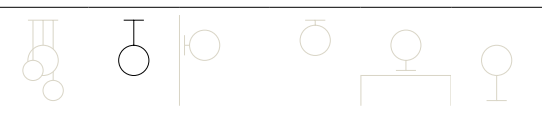

ELARA	CATEGORY LAMP		TYPE OF LIGHT	
	Suspension	Sospensione	Symmetrical diffused light Adjustable	Luce simmetrica diffusa Orientabile